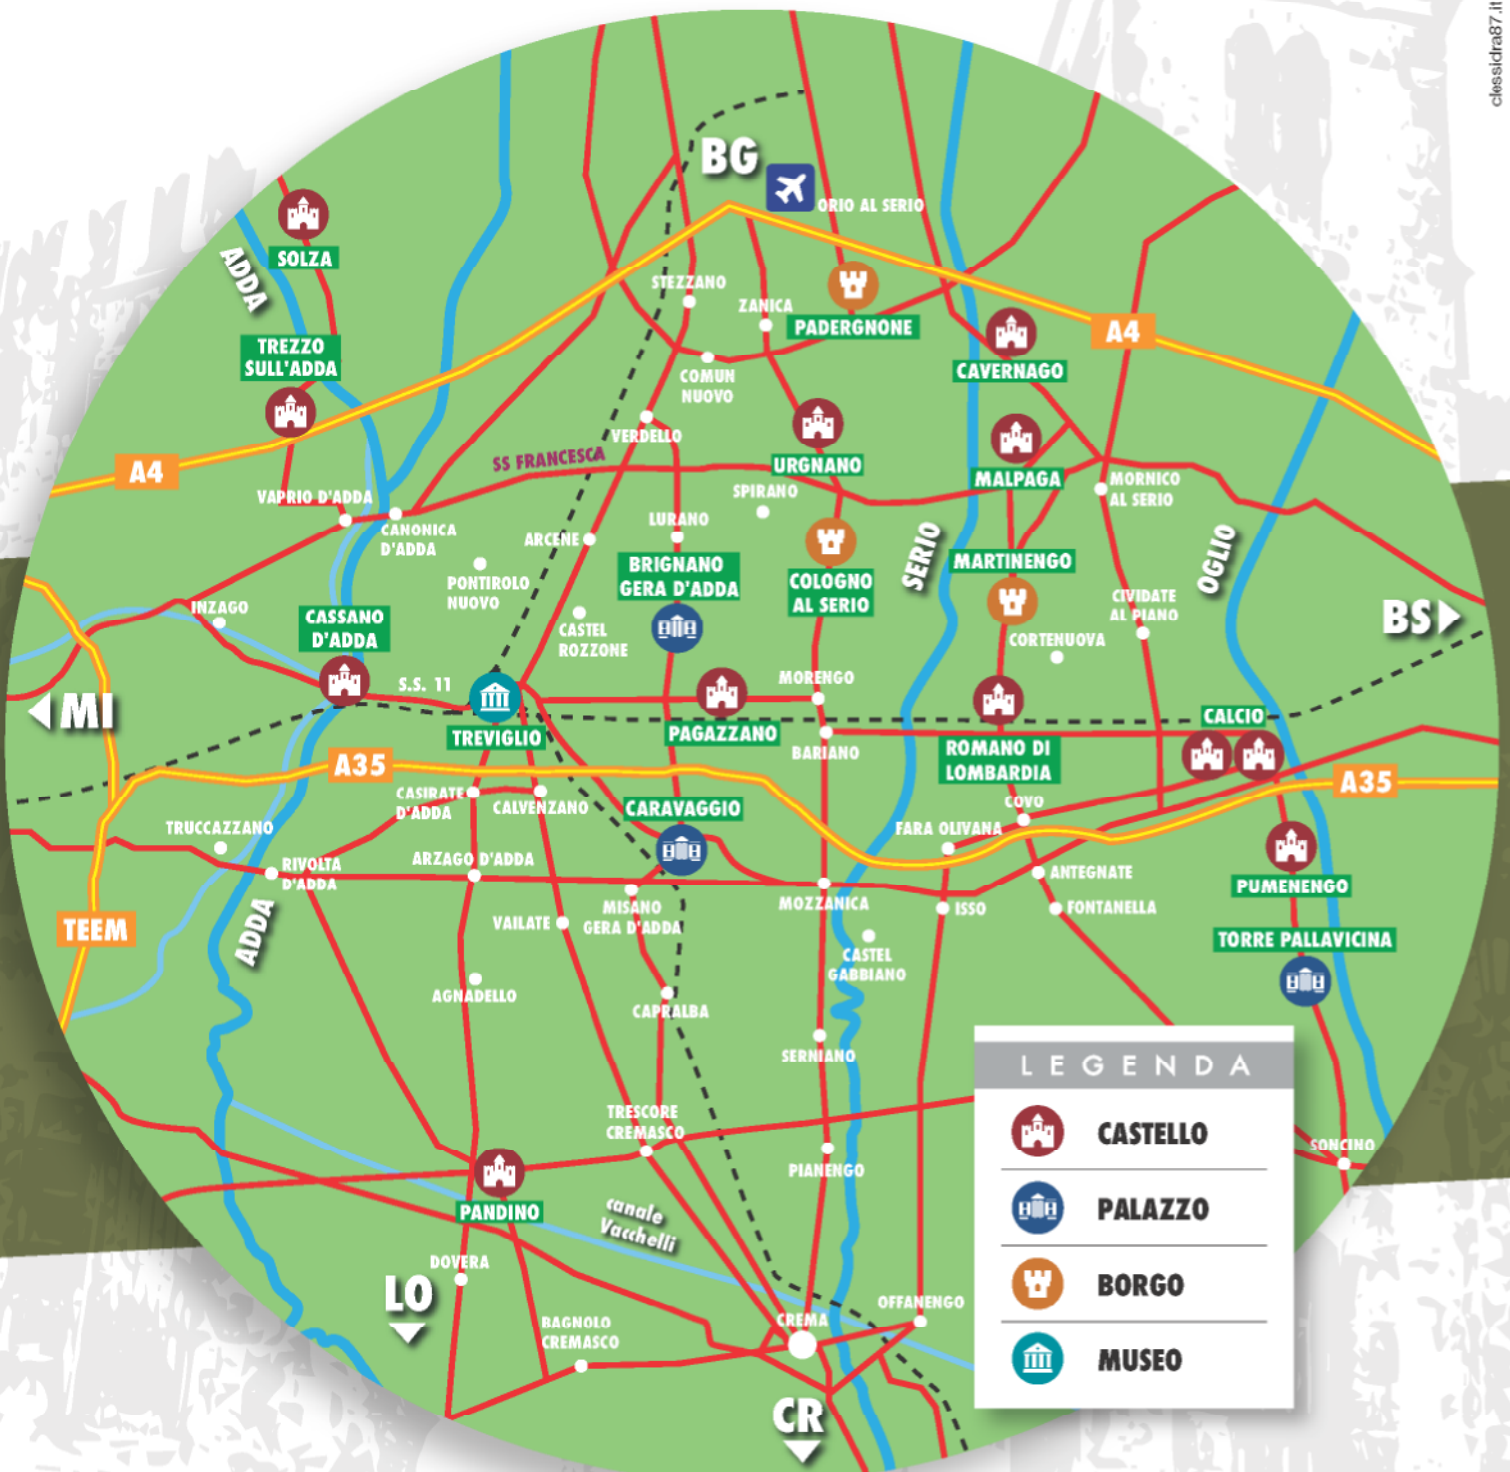

Vieni a scoprire luoghi ricchi di **storia e arte**
Visite guidate, mostre e tanti eventi

TOURIST INFOPOINT MARTINENGO
PRO LOCO Martinengo (BG)

Tel. 0363 988336

info@bassabergamascaorientale.it

Per informazioni, orari e dettagli visite
www.pianuradascoprire.it
www.bassabergamascaorientale.it