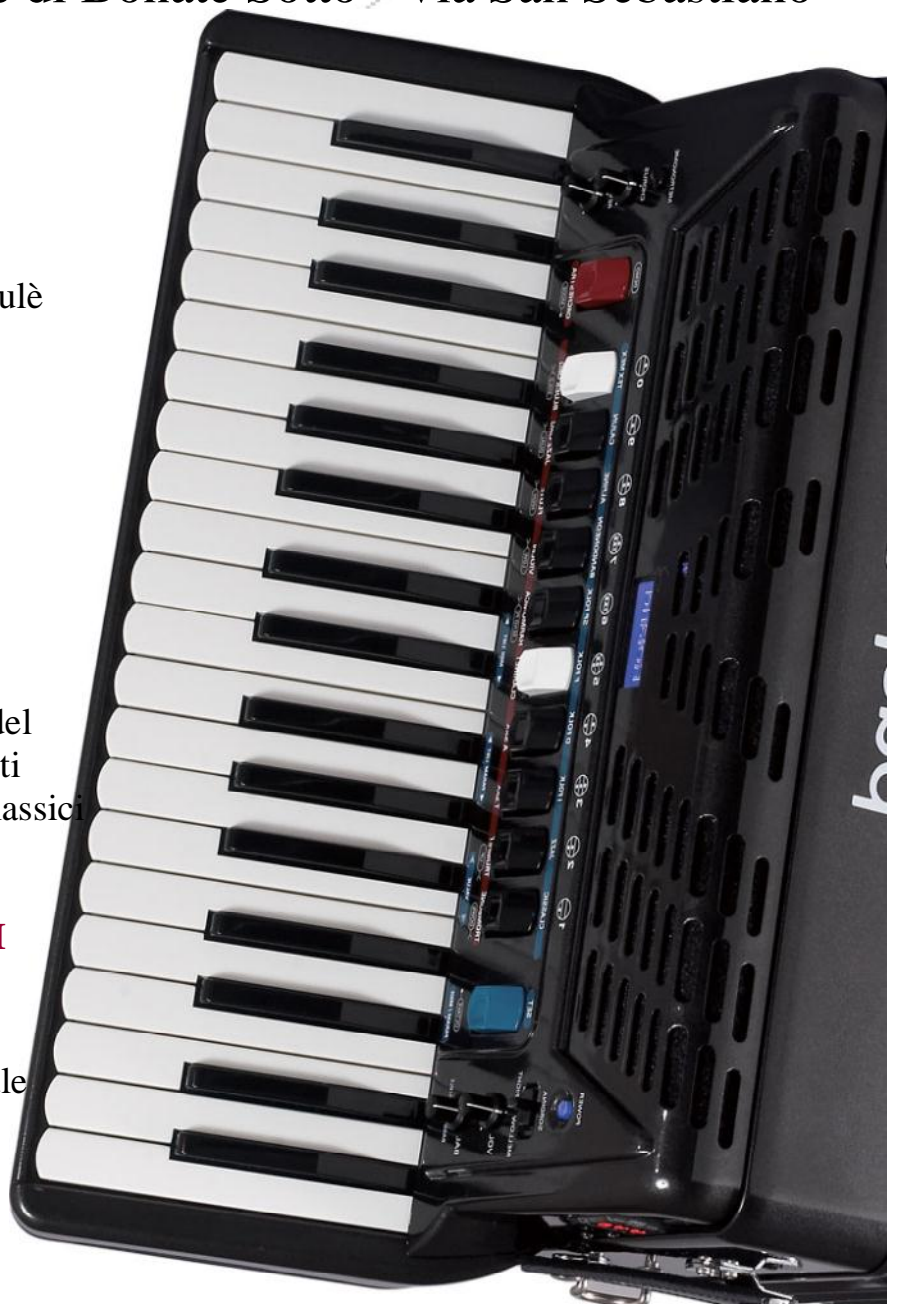

Comune di Bonate Sotto
in collaborazione con
Associazione Culturale ChitafisaQuattro
Maria Rosa Sartirani - PromoIsola

Maestro LUIGI RAVASIO

Mostra biografica

29 ottobre - 6 novembre 2011

Centro Socio Culturale di Bonate Sotto - Via San Sebastiano

PROGRAMMA

SABATO 29 OTTOBRE

Ore 16.30 - Inaugurazione mostra

MARTEDÌ 1 NOVEMBRE

dalle ore 16.00 - Castagnata e vin brulé
a cura dell'Associazione Alpini
con animazione musicale

VENERDÌ 4 NOVEMBRE

ore 21.00 - **CONCERTO**
alla memoria del Maestro
LUIGI RAVASIO

presso il Palazzetto dello Sport
di Bonate Sotto

si esibiranno alcuni ex componenti del
complesso Primavera con brani scritti
dal Maestro Luigi Ravasio e brani classici

ospiti **ROBY FACCHINETTI**

PIETRO GHISLANDI

presenta **GIUSEPPE LOCATELLI**

DOMENICA 6 NOVEMBRE

ore 16.00 - Intitolazione della Sala
Conferenze del Centro SocioCulturale
al Maestro Luigi Ravasio

ORARI APERTURA MOSTRA

sabato 15.00-18.00

domenica 10.00-12.00 15.00-18.00

dal lunedì al venerdì 15.00-18.00

www.giornaledellisola.it - ottobre 2011

SOCAF
Clean Technology

QUALITÀ E PULIZIA PER GLI AMBIENTI PRODUTTIVI

MONZANI EMILIO

FIORISTA

Via Marconi, 15
Bonate Sotto BG
tel. 035 994030