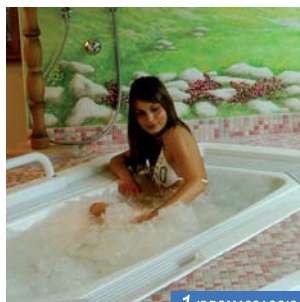

# VAL DI SOLE è anche SPORT e RELAX

Nel nostro Centro Benessere "Goccia d'oro", in 1000 mq suddivisi su 2 livelli, con personale qualificato, troverete Centro Beauty con trattamenti personalizzati di alta qualità, ampia zona wellness con piscina coperta e riscaldata, sauna, biosauna, bagno turco, grotta per trattamenti, grotta fredda e zone relax. Un piacere da scoprire con tutte le nostre proposte sul sito: [www.hoteltevini.com](http://www.hoteltevini.com)

1 ESCURSIONE GUIDATA NEI PARCHI

1 MASSAGGIO RELAX BODY

1 TRATTAMENTO RIGENERANTE PIEDI

1 IDROMASSAGGIO

## PACCHETTO NATURA & BENESSERE

pensato per chi ama le escursioni nella natura e vuole rigenerare corpo e mente

1 PEELING CORPO ALLA NIGRITELLA

PREZZI PER PERIODI A PERSONA IN STANZA COMFORT CON 3 NOTTI IN PENSIONE A 3/4 (inclusi servizi come a pag. 7)