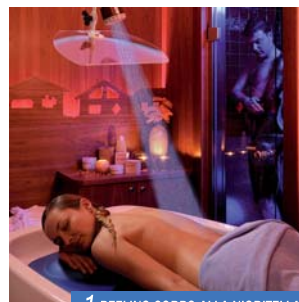

# VAL DI SOLE è anche SPORT e RELAX

Nel nostro Centro Benessere "Goccia d'oro", in 1000 mq suddivisi su 2 livelli, con personale qualificato, troverete Centro Beauty con trattamenti personalizzati di alta qualità, ampia zona wellness con piscina coperta e riscaldata, sauna, biosauna, bagno turco, grotta per trattamenti, grotta fredda e zone relax. Un piacere da scoprire con tutte le nostre proposte sul sito: [www.hoteltevini.com](http://www.hoteltevini.com)

1 ESCURSIONE GUIDATA NEI PARCHI

1 MASSAGGIO RELAX BODY

1 TRATTAMENTO RIGENERANTE PIEDI

1 IDROMASSAGGIO

## PACCHETTO NATURA & BENESSERE

pensato per chi ama le escursioni nella natura e vuole rigenerare corpo e mente

1 PEELING CORPO ALLA NIGRITELLA

PREZZI PER PERIODI A PERSONA IN STANZA COMFORT CON 3 NOTTI IN PENSIONE A 3/4 (inclusi servizi come a pag. 7)

**A**  
€ 300,00

**B**  
€ 320,00

**C**  
€ 340,00

**NATALE - EPIFANIA**  
€ 380,00

Goccia d'oro  
WELLNESS & RELAX

VITA NOVA  
resort wellness hotel